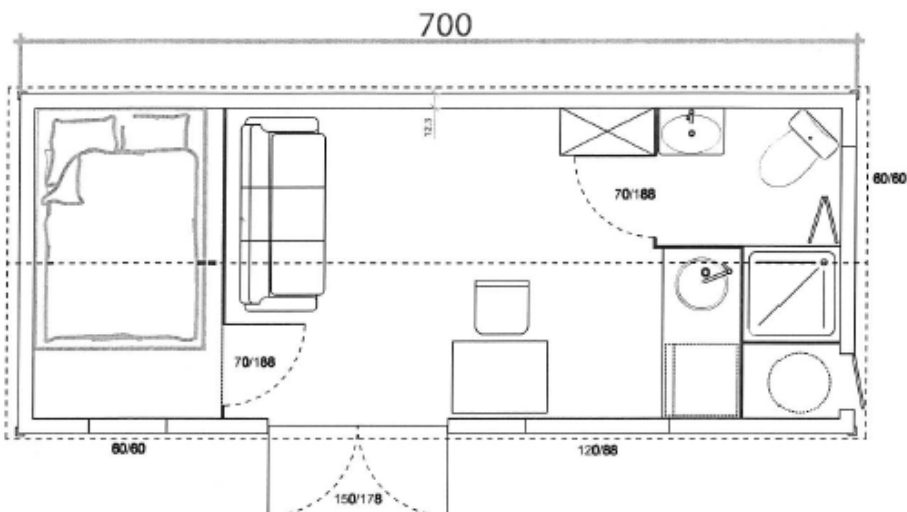

# ENSEMBLE PREFABRIQUE TYPE LORRAINE

Dimensions 5,30 x 2,85 m – Surface totale 15,10 m<sup>2</sup>

## **Equipement sanitaire**

- Chauffe eau
- WC
- Evier céramique
- Cabine de douche PVC 80 cm x 80 cm
- Evier cuisine