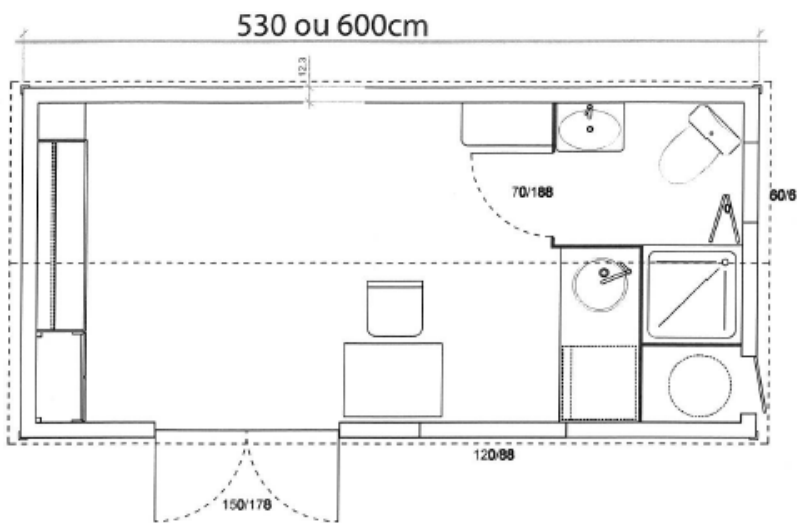

# ENSEMBLE PREFABRIQUE TYPE LORRAINE

Dimensions 5,30 x 2,85 m – Surface totale 15,10 m<sup>2</sup>

## **Equipement sanitaire**

- Chauffe eau
- WC
- Evier céramique
- Cabine de douche PVC 80 cm x 80 cm
- Evier cuisine