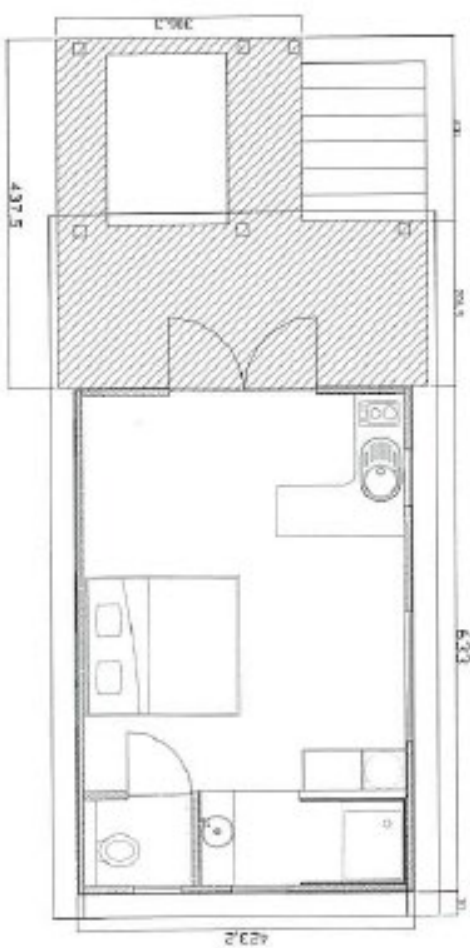

ENSEMBLE PREFABRIQUE TYPE LuxMax

LuxMax XXL : 4,36 m x 6,33 m

LuxMax : 3,00m x 6,00m

ENSEMBLE PREFABRIQUE TYPE LuxMax

Madriers 70 mm , à double emboîtement, en épicéas de Scandinavie

Menuiseries porte et fenêtres double vitrage 4/16/4

Vernis intérieur et extérieur (couleur au choix)

Revêtement de sol en parquet stratifié – classe IV

Isolation de toiture (sandwich)

Tapis de sol inclus

Terrasse en bankirai avec prédécoupe pour la pose du jacuzzi (Jacuzzi non inclus)

- Evier
- Réfrigérateur
- Plaque de cuisson

Salle de bains

- WC
- Lavabo
- Douche :
 - option 1 : PVC 80cm x 80 cm
 - option 2 : douche à l'italienne (faïence non comprise)

Penderie

TARIF TTC : LuxMax XXL – livré en KIT : 46 500 € TTC