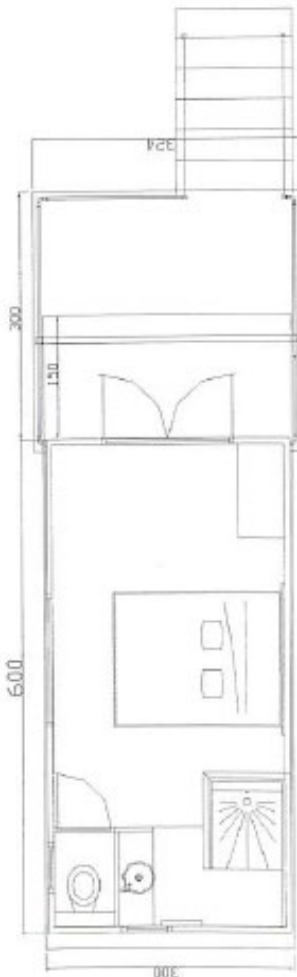

ENSEMBLE PREFABRIQUE TYPE LuxMax

LuxMax XXL : 4,36 m x 6,33 m

LuxMax : 3,00m x 6,00m

ENSEMBLE PREFABRIQUE TYPE LuxMax

Madriers 70 mm , à double emboîtement, en épicéas de Scandinavie

Menuiseries porte et fenêtres double vitrage 4/16/4

Vernis intérieur et extérieur (couleur au choix)

Revêtement de sol en parquet stratifié – classe IV

Isolation de toiture (sandwich)

Tapis de sol inclus

Terrasse en bankirai avec prédécoupe pour la pose du jacuzzi (Jacuzzi non inclus)

- Evier
- Réfrigérateur
- Plaque de cuisson

Salle de bains

- WC
- Lavabo
- Douche :
 - option 1 : PVC 80cm x 80 cm
 - option 2 : douche à l'italienne (faïence non comprise)

Penderie

TARIF TTC : LuxMax XXL – livré en KIT : 46 500 € TTC