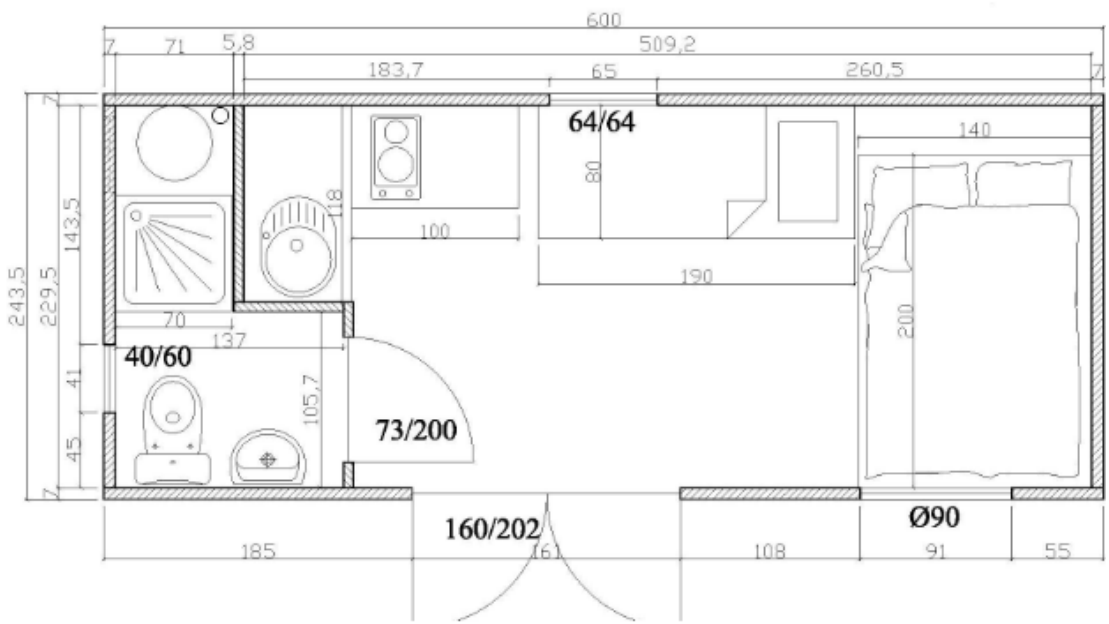

ENSEMBLE PREFABRIQUE TYPE Nat Wood

Dimensions 2,43 x 600 m – Terrasse 2,00 m x 1,80 m - Surface totale 14,61 m²

ENSEMBLE PREFABRIQUE TYPE Nat Wood

Madriers 70 mm, à double emboîtement, en épicéas de Scandinavie

Menuiseries en épicéa scandinave– Porte et fenêtres double vitrage 4/16/4

Plancher isolé (Ondulin XI)

Isolation sous toiture par 200 mm de laine de verre

Équipement électrique :

- Tableau électrique + prises + interrupteurs
- Radiateur électrique 1000 watts
- Réfrigérateur
- Hotte et plaque céramique
- 10 points lumineux intégrés au plafond
- 3 petites lampes de chevet
- Lampe extérieure

Équipement sanitaire

- Chauffe eau 100 litres
- WC
- Evier céramique
- Cabine de douche PVC 70 cm x 70 cm
- Evier cuisine

Meubles

- Lit 140 /200 cm
- 2 lits 90/190 cm
- Placards de cuisine
- Petite table pliante
- 4 tabourets