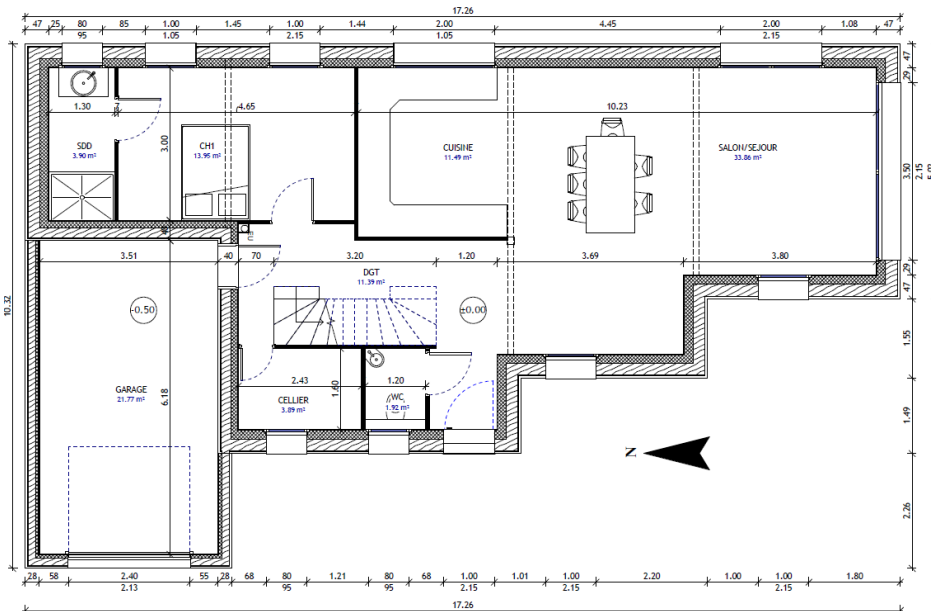

Contemporaine 1

Rez de chaussée : 90,78 m²

Salon séjour : 33,86m²

Cuisine : 11,49 m²

Chambre 1 :13,95 m²

Salle d'eau : 3,90 m²

WC : 1,92 m²

Cellier:3,89 m²

Dégagement entrée : 11,39 m²

Etage : 52,04 m²

Chambre 2 : 14,39 m²

Chambre 3 : 14,31 m²

SDB : 7,35 m²

WC : 1,58 m²

Espace libre : 8,82 m²

Dégagement : 5,59 m²

Garage : 21,77 m²