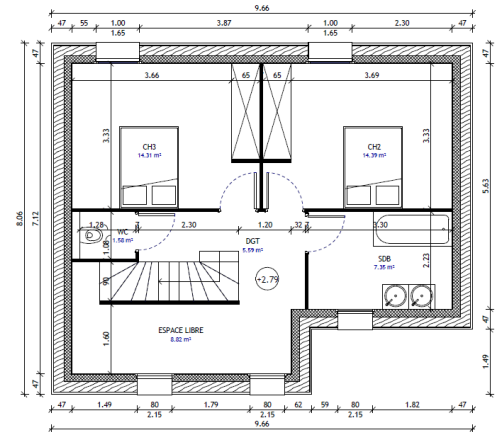

Contemporaine 1

Rez de chaussée : 90,78 m²

Salon séjour : 33,86m²

Cuisine : 11,49 m²

Chambre 1 :13,95 m²

Salle d'eau : 3,90 m²

WC : 1,92 m²

Cellier:3,89 m²

Dégagement entrée : 11,39 m²

Etage : 52,04 m²

Chambre 2 : 14,39 m²

Chambre 3 : 14,31 m²

SDB : 7,35 m²

WC : 1,58 m²

Espace libre : 8,82 m²

Dégagement : 5,59 m²

Garage : 21,77 m²