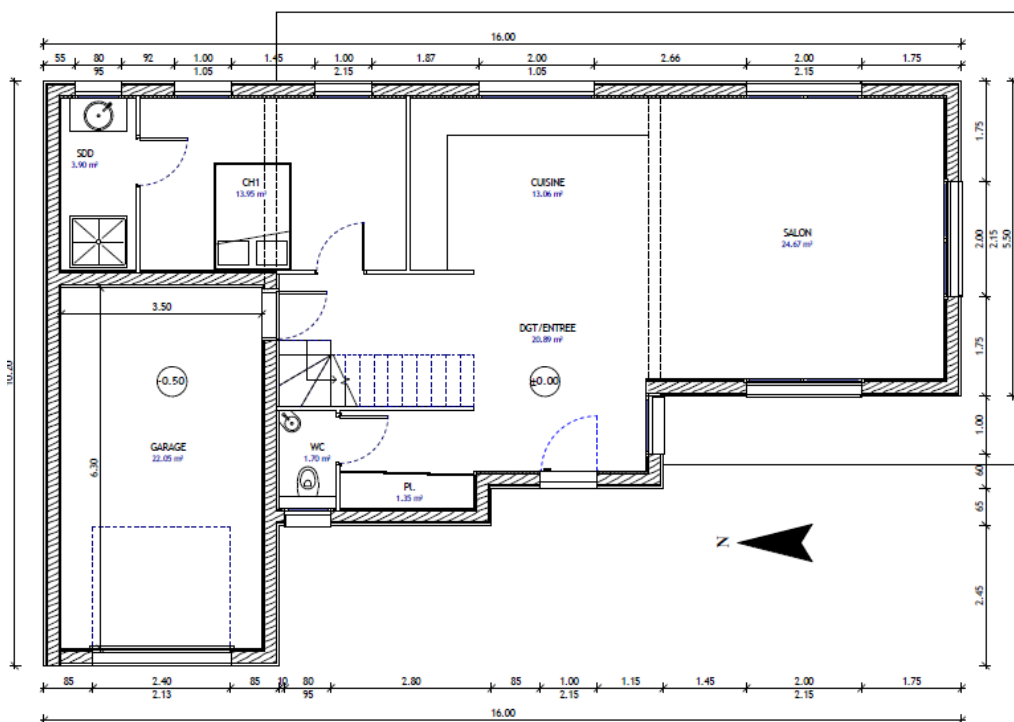

Contemporaine 3

Rez de chaussée : 79,52 m²

Salon séjour : 24,67 m²

Cuisine : 13,06m²

Chambre 1 :13,95 m²

Salle d'eau : 3,90 m²

WC : 1,70 m²

Dégagement entrée : 20,89 m²

Placard : 1,35 m²

Etage : 35,32 m²

Chambre 2 : 12,49 m²

Chambre 3 : 12,90 m²

SDB : 7,81 m²

WC : 2,12 m²

Garage : 22,05 m²