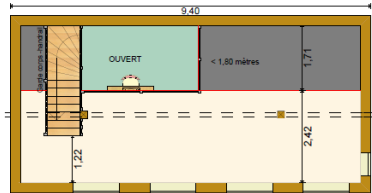

**MODERNE 150/3**

SURFACES HABITABLES ET ANNEXES		
Niveau	Nom	Surface (m <sup>2</sup> )
Rez de chaussée	Salon- séjour - cuisine	57,70
Rez de chaussée	Cellier	8,09
Rez de chaussée	Chambre 1	12,61
Rez de chaussée	Chambre 2	14,06
Rez de chaussée	Chambre 3	13,80
Rez de chaussée	Salle de bains	7,63
Rez de chaussée	WC	2,07
Rez de chaussée	Dégagement	3,90
Rez de chaussée	Garage	
Surface dalle hors terrasse + mezzanine		150