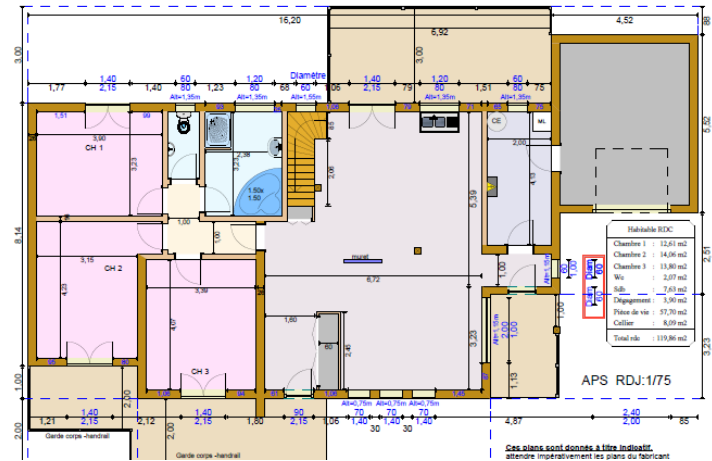

**MODERNE 150/3**

SURFACES HABITABLES ET ANNEXES		
Niveau	Nom	Surface (m <sup>2</sup> )
Rez de chaussée	Salon- séjour - cuisine	57,70
Rez de chaussée	Cellier	8,09
Rez de chaussée	Chambre 1	12,61
Rez de chaussée	Chambre 2	14,06
Rez de chaussée	Chambre 3	13,80
Rez de chaussée	Salle de bains	7,63
Rez de chaussée	WC	2,07
Rez de chaussée	Dégagement	3,90
Rez de chaussée	Garage	
Surface dalle hors terrasse + mezzanine		150